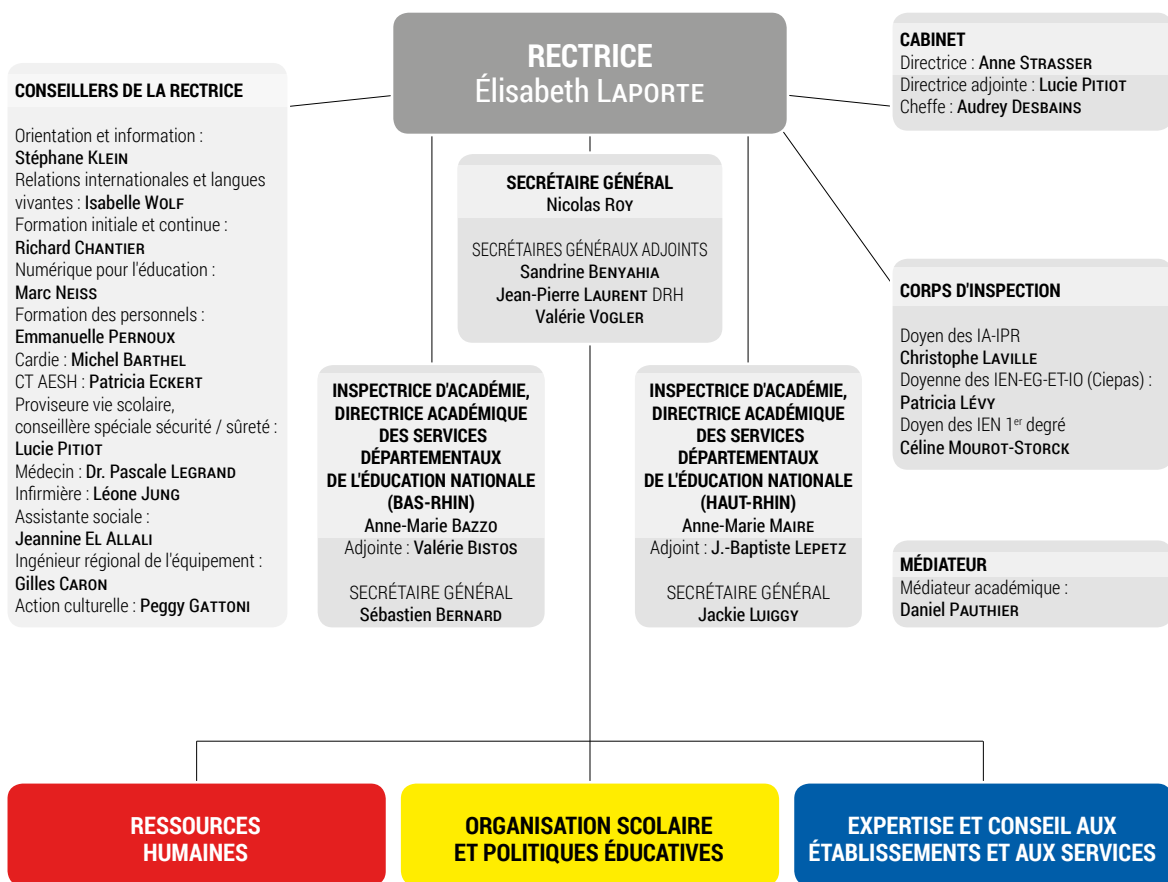

ORGANIGRAMME DES SERVICES ACADÉMIQUES RENTÉE 2020

AESH : Accompagnement des élèves en situation de handicap

Ciepas : Collège des inspecteurs de l'enseignement professionnel

IA-IPR : Inspecteur d'académie, inspecteur pédagogique régional

IEN-ET / EG / IO : Inspecteur de l'Éducation nationale-enseignement technique / enseignement général / information-orientation

NN : Non nommé(e)